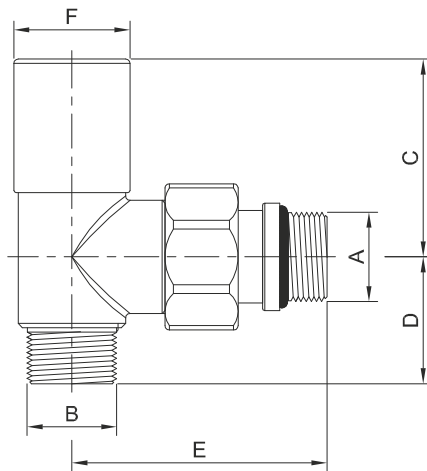

te-sa
heating passion

Art.	A	B	C	D	E	F
105HM-04	1/2"	1/2"	46	30	60	Ø27
105HM-04B	1/2"	1/2"	46	30	60	Ø27

te-sa s.r.l.

Via Resega, 21
28021 Borgomanero (NO) - Italy

Tel +39 0322 211000 - Fax +39 0322 835366
info@te-sa.com - www.te-sa.com